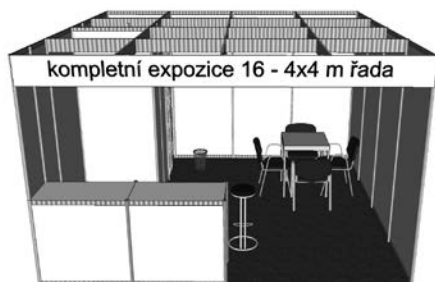

kompletní expozice 16 - 4x4 m řada

skládek 2 x 1 m, regál třípolicový, 1 ks stůl 70 x 70 cm, 4 ks židle čalouněná, 1 ks židle barová, 2 ks pult 100 x 50 cm, výška 110 cm, odpadkový koš, název na límci max. 15 písmen, elektrický příkon do 2 kW, bodová svítidla