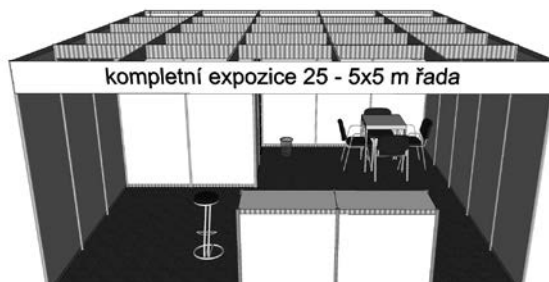

kompletní expozice 25 - 5x5 m řada

skládek 2 x 2 m, regál třípolicový, 1 ks stůl 70 x 70 cm, 4 ks židle čalouněná, 1 ks židle barová, 2 ks pult 100 x 50 cm, výška 110 cm, odpadkový koš, název na límci max. 15 písmen, elektrický příkon do 2 kW, bodová svítidla