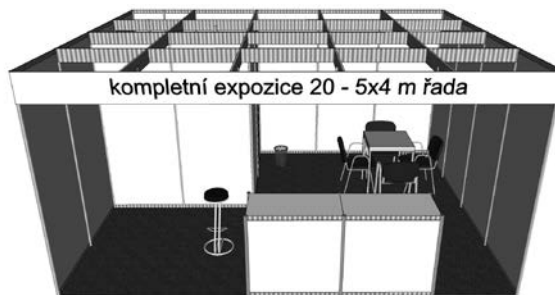

B
1b

Kompletní expozice obsahují:

• Obvodové stěny a příčky skládků z bílých panelů (Octanorm) • skládek 1x1 až 2x2 s uzamykatelnými shrnovacími dveřmi, s regálem (3 police) • koberec šedý • ostatní vybavení dle níže uvedeného přehledu • límeček pro označení expozice – výška 30cm, včetně polepu názvem firmy (15 znaků) – výška písma 18 cm, barva černá, stropní rastr, elektrický příkon do 2 kW

Na www.forarch.cz/provystavovatele můžete stáhnout formulář vyplnitelný na počítači

kompletní expozice 9 - 3x3 m řada

skládek 1 x 1 m, regál třípolicový, 1 ks stůl 70 x 70 cm, 4 ks židle čalouněná, 1 ks židle barová, 1 ks pult 100 x 50 cm, výška 110 cm, odpadkový koš, název na límci max. 15 písmen, elektrický příkon do 2 kW, bodová svítidla

kompletní expozice 18 - 6x3 m řada

skládek 2 x 2 m, regál třípolicový, 1 ks stůl 70 x 70 cm, 4 ks židle čalouněná, 1 ks židle barová, 2 ks pult 100 x 50 cm, výška 110 cm, odpadkový koš, název na límci max. 15 písmen, elektrický příkon do 2 kW, bodová svítidla

kompletní expozice 12 - 4x3 m řada

skládek 2 x 1 m, regál třípolicový, 1 ks stůl 70 x 70 cm, 4 ks židle čalouněná, 1 ks židle barová, 2 ks pult 100 x 50 cm, výška 110 cm, odpadkový koš, název na límci max. 15 písmen, elektrický příkon do 2 kW, bodová svítidla