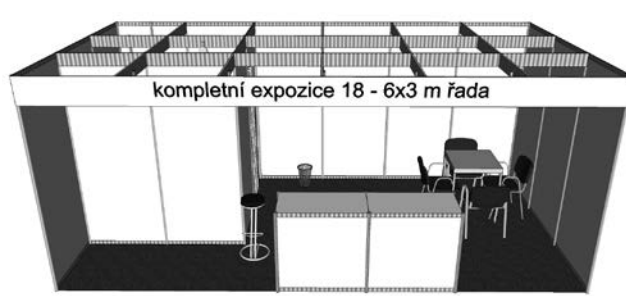

B
1b

Kompletní expozice obsahují:

• Obvodové stěny a příčky skládků z bílých panelů (Octanorm) • skládek 1x1 až 2x2 s uzamykatelnými shrnovacími dveřmi, s regálem (3 police) • koberec šedý • ostatní vybavení dle níže uvedeného přehledu • límeček pro označení expozice – výška 30cm, včetně polepu názvem firmy (15 znaků) – výška písma 18 cm, barva černá, stropní rastr, elektrický příkon do 2 kW

Na www.forarch.cz/provystavovatele můžete stáhnout formulář vyplnitelný na počítači

kompletní expozice 9 - 3x3 m řada

skládek 1 x 1 m, regál třípolicový, 1 ks stůl 70 x 70 cm, 4 ks židle čalouněná, 1 ks židle barová, 1 ks pult 100 x 50 cm, výška 110 cm, odpadkový koš, název na límci max. 15 písmen, elektrický příkon do 2 kW, bodová svítidla

kompletní expozice 18 - 6x3 m řada

skládek 2 x 2 m, regál třípolicový, 1 ks stůl 70 x 70 cm, 4 ks židle čalouněná, 1 ks židle barová, 2 ks pult 100 x 50 cm, výška 110 cm, odpadkový koš, název na límci max. 15 písmen, elektrický příkon do 2 kW, bodová svítidla

kompletní expozice 12 - 4x3 m řada

skládek 2 x 1 m, regál třípolicový, 1 ks stůl 70 x 70 cm, 4 ks židle čalouněná, 1 ks židle barová, 2 ks pult 100 x 50 cm, výška 110 cm, odpadkový koš, název na límci max. 15 písmen, elektrický příkon do 2 kW, bodová svítidla