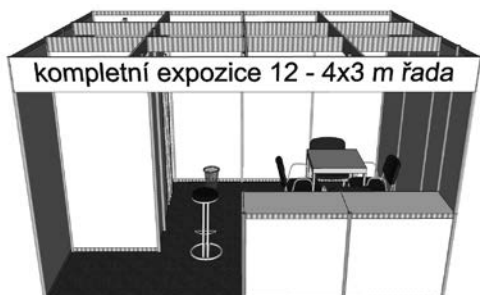

B
1b

Kompletní expozice obsahují:

• Obvodové stěny a příčky skládků z bílých panelů (Octanorm) • skládek 1x1 až 2x2 s uzamykatelnými shrnovacími dveřmi, s regálem (3 police) • koberec šedý • ostatní vybavení dle níže uvedeného přehledu • límeček pro označení expozice – výška 30cm, včetně polepu názvem firmy (15 znaků) – výška písma 18 cm, barva černá, stropní rastr, elektrický příkon do 2 kW

Na www.forarch.cz/provystavovatele můžete stáhnout formulář vyplnitelný na počítači

kompletní expozice 9 - 3x3 m řada

skládek 1 x 1 m, regál třípolicový, 1 ks stůl 70 x 70 cm, 4 ks židle čalouněná, 1 ks židle barová, 1 ks pult 100 x 50 cm, výška 110 cm, odpadkový koš, název na límci max. 15 písmen, elektrický příkon do 2 kW, bodová svítidla

kompletní expozice 18 - 6x3 m řada

skládek 2 x 2 m, regál třípolicový, 1 ks stůl 70 x 70 cm, 4 ks židle čalouněná, 1 ks židle barová, 2 ks pult 100 x 50 cm, výška 110 cm, odpadkový koš, název na límci max. 15 písmen, elektrický příkon do 2 kW, bodová svítidla

kompletní expozice 12 - 4x3 m řada

skládek 2 x 1 m, regál třípolicový, 1 ks stůl 70 x 70 cm, 4 ks židle čalouněná, 1 ks židle barová, 2 ks pult 100 x 50 cm, výška 110 cm, odpadkový koš, název na límci max. 15 písmen, elektrický příkon do 2 kW, bodová svítidla