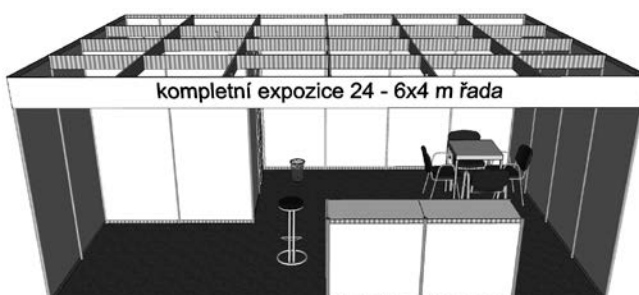

kompletní expozice 24 - 6x4 m řada

skládek 2 x 2 m, regál třípolicový, 1 ks stůl 70 x 70 cm, 4 ks židle čalouněná, 1 ks židle barová, 2 ks pult 100 x 50 cm, výška 110 cm, odpadkový koš, název na límci max. 15 písmen, elektrický příkon do 2 kW, bodová svítidla