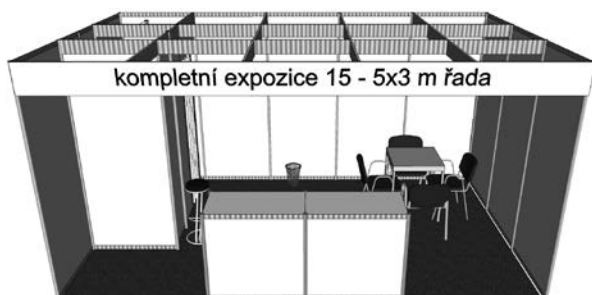

B
1b

Kompletní expozice obsahují:

• Obvodové stěny a příčky skládků z bílých panelů (Octanorm) • skládek 1x1 až 2x2 s uzamykatelnými shrnovacími dveřmi, s regálem (3 police) • koberec šedý • ostatní vybavení dle níže uvedeného přehledu • límeček pro označení expozice – výška 30cm, včetně polepu názvem firmy (15 znaků) – výška písma 18 cm, barva černá, stropní rastr, elektrický příkon do 2 kW

kompletní expozice 18 - 6x3 m řada

skládek 2 x 2 m, regál třípolicový, 1 ks stůl 70 x 70 cm, 4 ks židle čalouněná, 1 ks židle barová, 2 ks pult 100 x 50 cm, výška 110 cm, odpadkový koš, název na límci max. 15 písmen, elektrický příkon do 2 kW, bodová svítidla

kompletní expozice 12 - 4x3 m řada

skládek 2 x 1 m, regál třípolicový, 1 ks stůl 70 x 70 cm, 4 ks židle čalouněná, 1 ks židle barová, 2 ks pult 100 x 50 cm, výška 110 cm, odpadkový koš, název na límci max. 15 písmen, elektrický příkon do 2 kW, bodová svítidla

kompletní expozice 20 - 5x4 m řada

skládek 2 x 2 m, regál třípolicový, 1 ks stůl 70 x 70 cm, 4 ks židle čalouněná, 1 ks židle barová, 2 ks pult 100 x 50 cm, výška 110 cm, odpadkový koš, název na límci max. 15 písmen, elektrický příkon do 2 kW, bodová svítidla