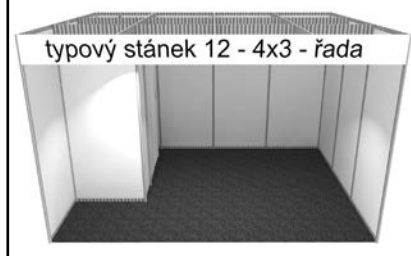

Příklad vizualizace typového stánku pro krytou plochu

Základní stavební vybavení typových stánků nelze měnit ani doplňovat, je však možno objednat mobiliář a další vybavení – viz Objednávka na str. 5.

Všechny ceny jsou uváděny bez DPH.